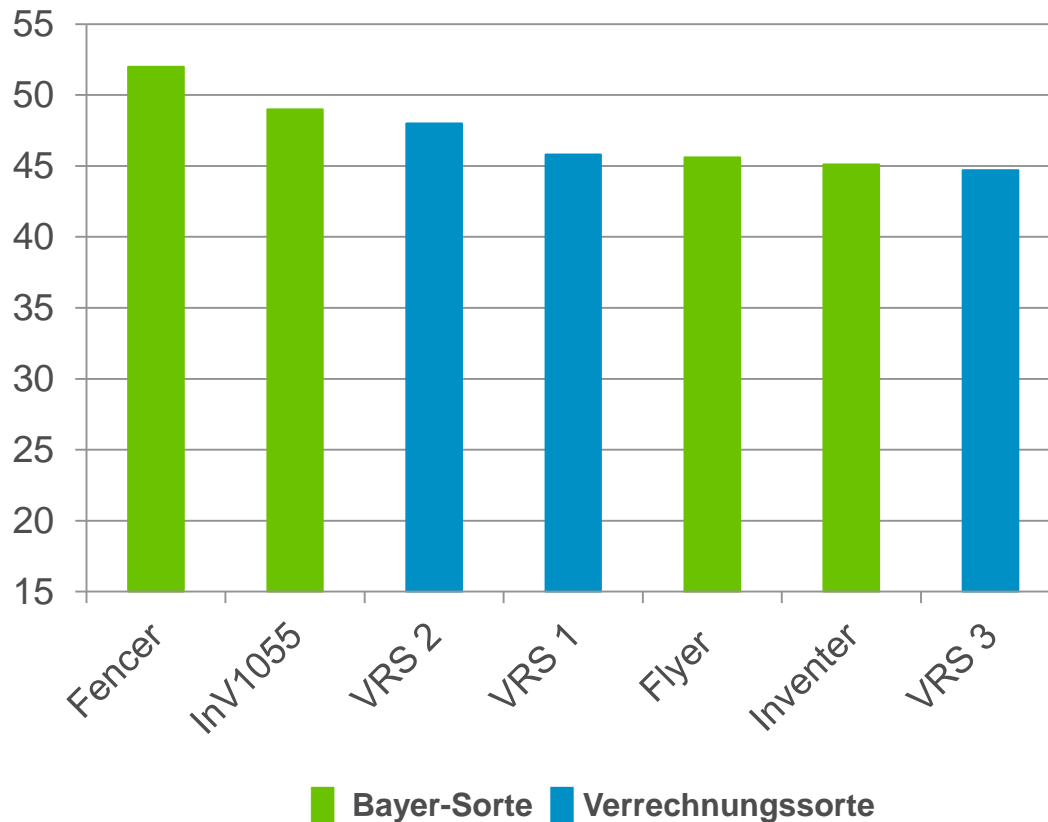

# Sortenversuchsergebnisse 2017

Baden-Württemberg

# Bayer Exaktversuche 2017

## Deutschland Süd

absoluter Kornertrag in dt/ha

Absoluter Kornertrag in dt/ha, Mittel der Verrechnungssorten = 46,15 dt/ha, Auszug aus den Bayer Exaktversuchen Deutschland Süd 2016, 3 Standorte, behandelte Stufe, Darstellung aller orthogonal geprüften Sorten (Kernsortiment 2017), eigene Verrechnung