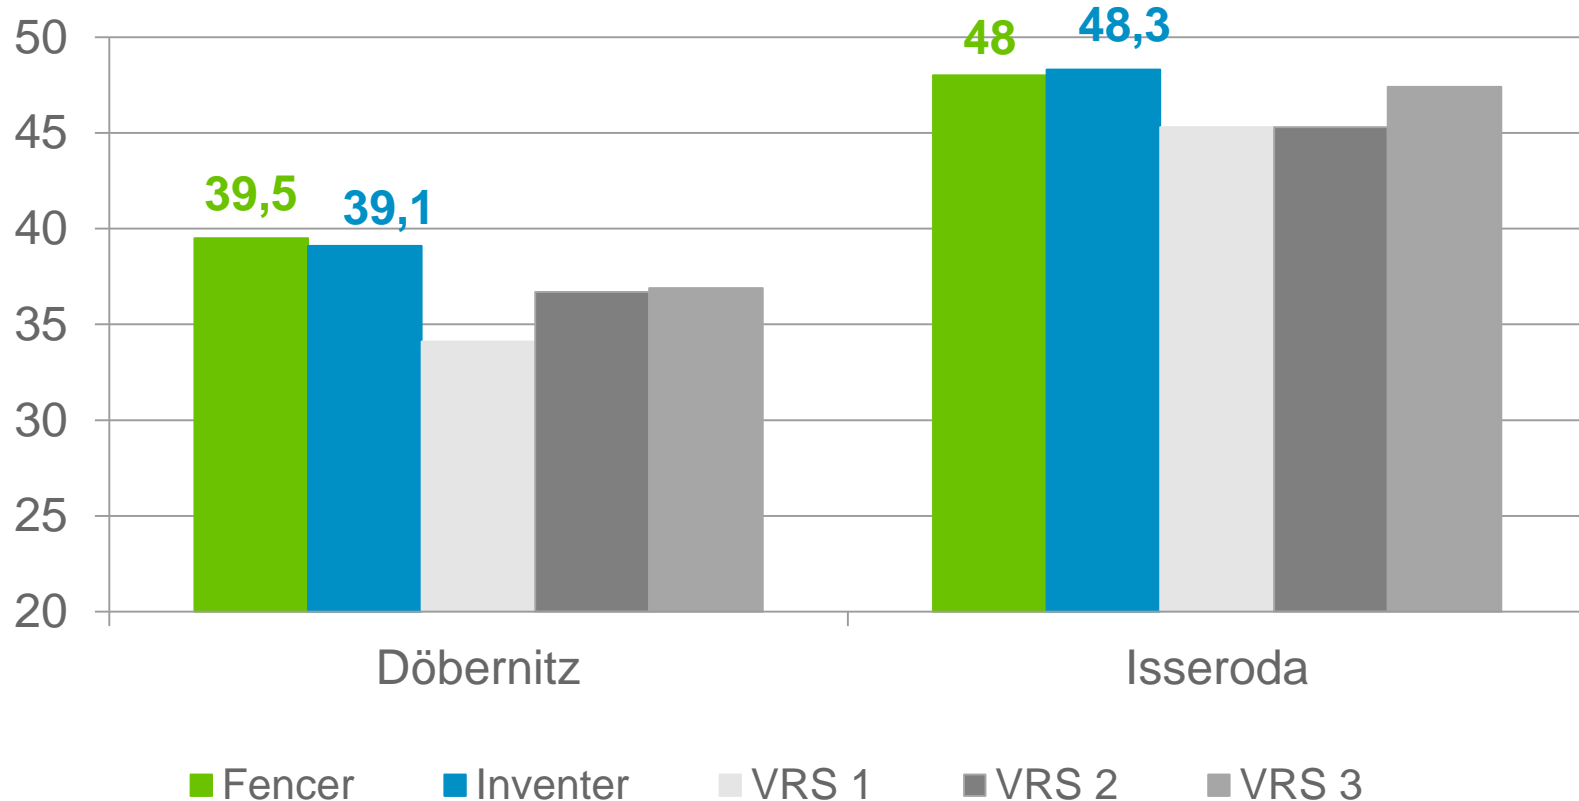

Sortenversuchsergebnisse 2017

Sachsen

Bayer Exaktversuche 2017

Standort Döbernitz und Isseroda

Absoluter Kornertag in dt/ha, Auszug aus den Bayer Exaktversuchen 2017 (Fencer, Inventer + Verrechnungsorten (VRS)), Standort Döbernitz (Sachsen, Mittel VRS: 35,9 dt/ha) & Isseroda (Thüringen, Mittel VRS: 46 dt/ha), Stand 2.08.2017