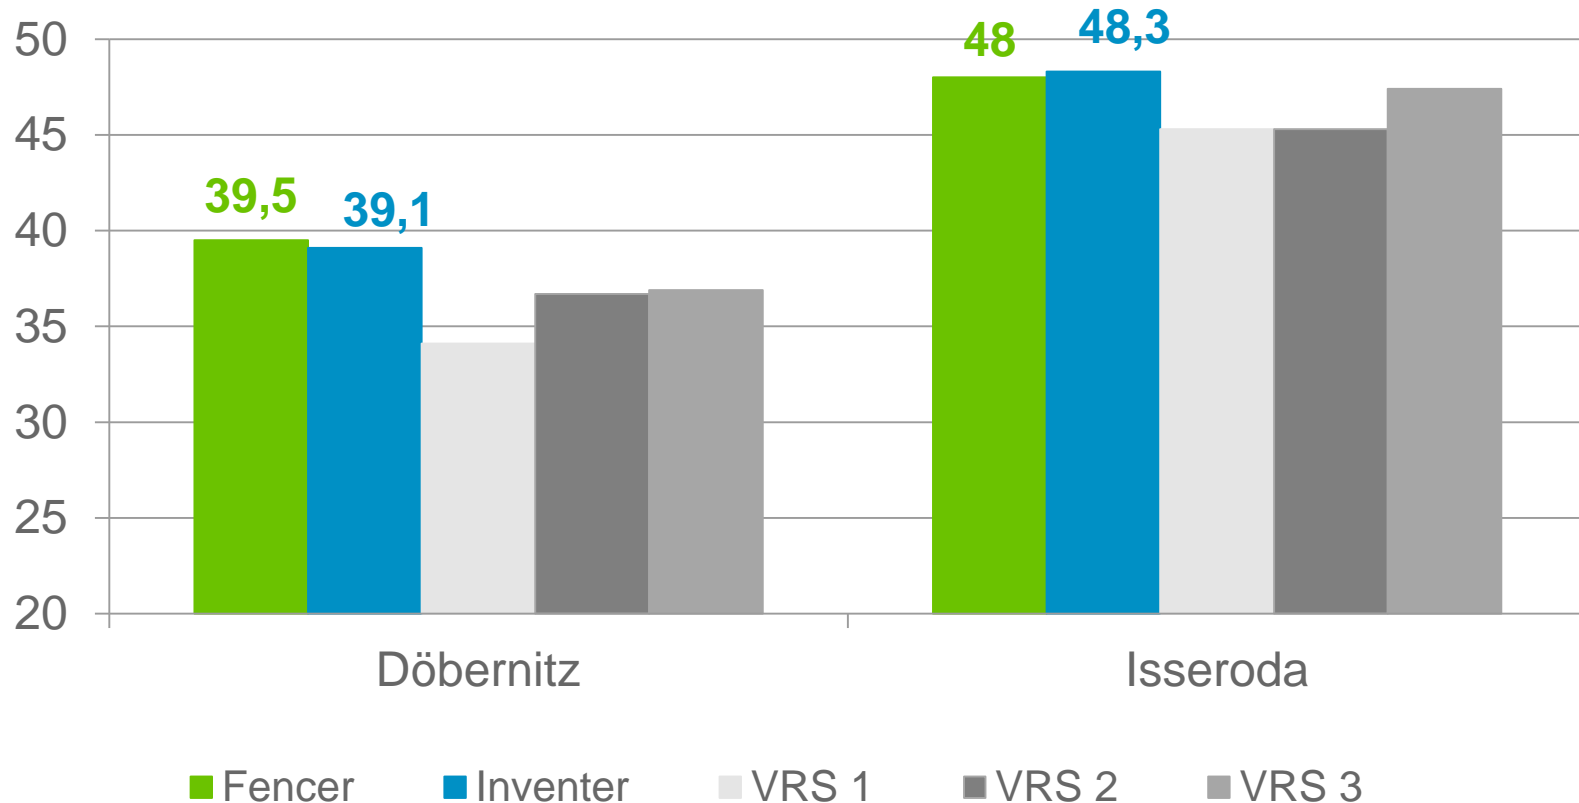

# Sortenversuchsergebnisse 2017

## Thüringen

# Bayer Exaktversuche 2017

Standort Döbernitz und Isseroda

Absoluter Korntrag in dt/ha, Auszug aus den Bayer Exaktversuchen 2017 (Fencer, Inventer + Verrechnungsorten (VRS)), Standort Döbernitz (Sachsen, Mittel VRS: 35,9 dt/ha) & Isseroda (Thüringen, Mittel VRS: 46 dt/ha), Stand 2.08.2017