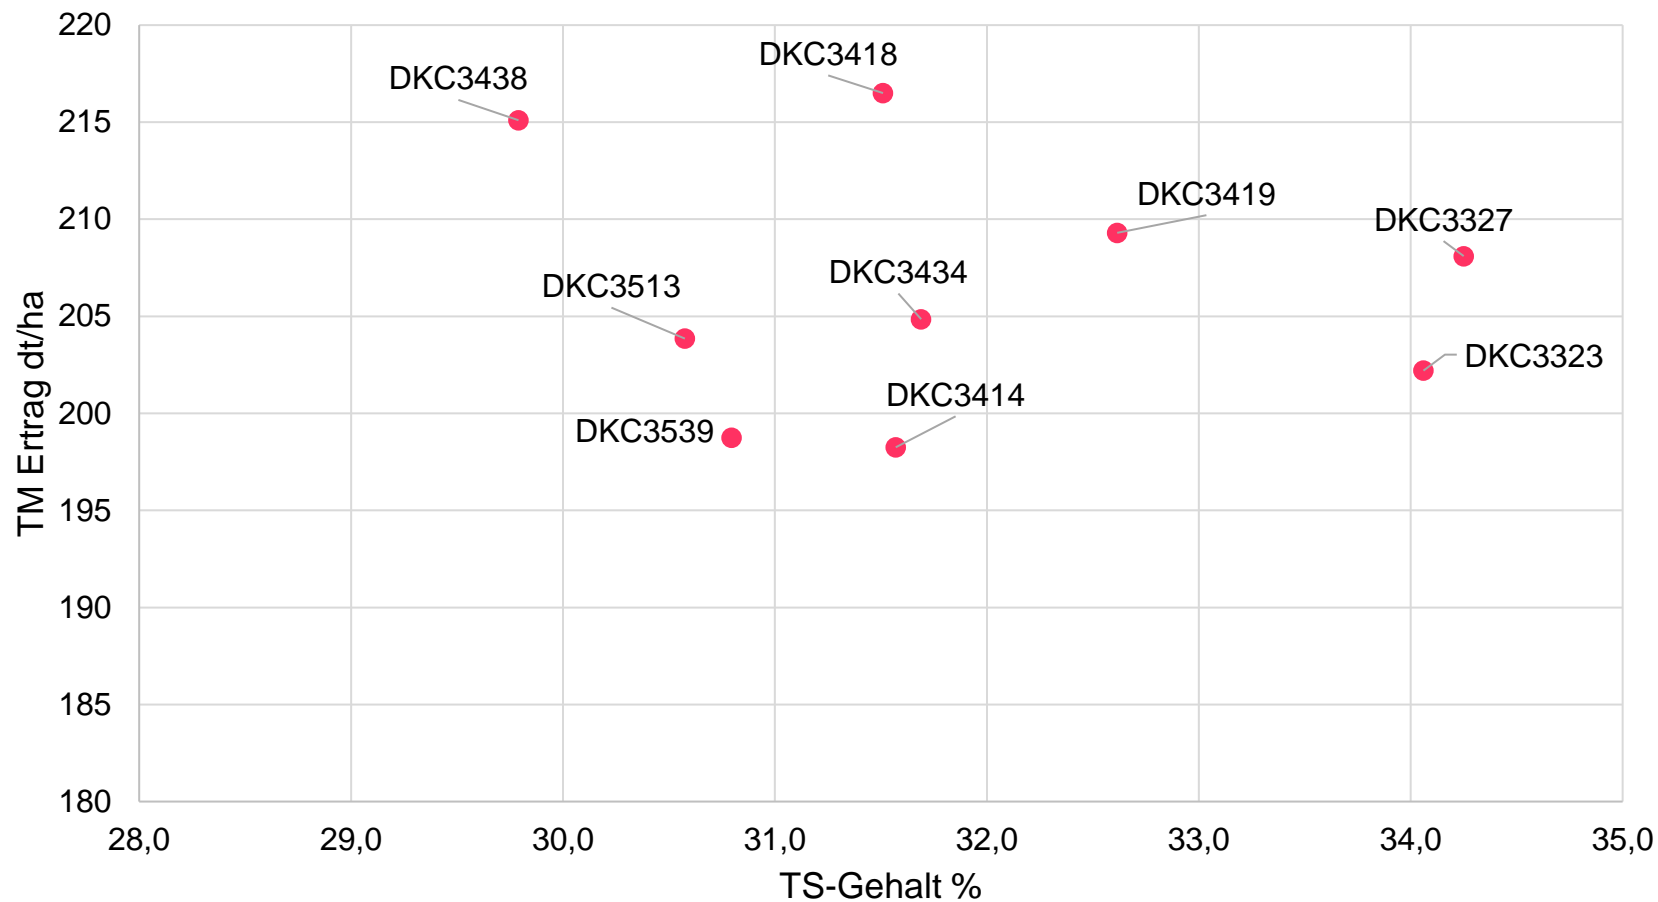

2024

Versuchsergebnisse der Maisernte

**Schleswig-Holstein
Beratungszentrum Schirнау**

Beratungszentrum Schirнау

Exaktversuch Bünsdorf

LK Rendsburg-Eckernförde, Schleswig-Holstein

Silomais mittelfrüh, Ertrag und TS-Gehalt; Ernte 03.10.24