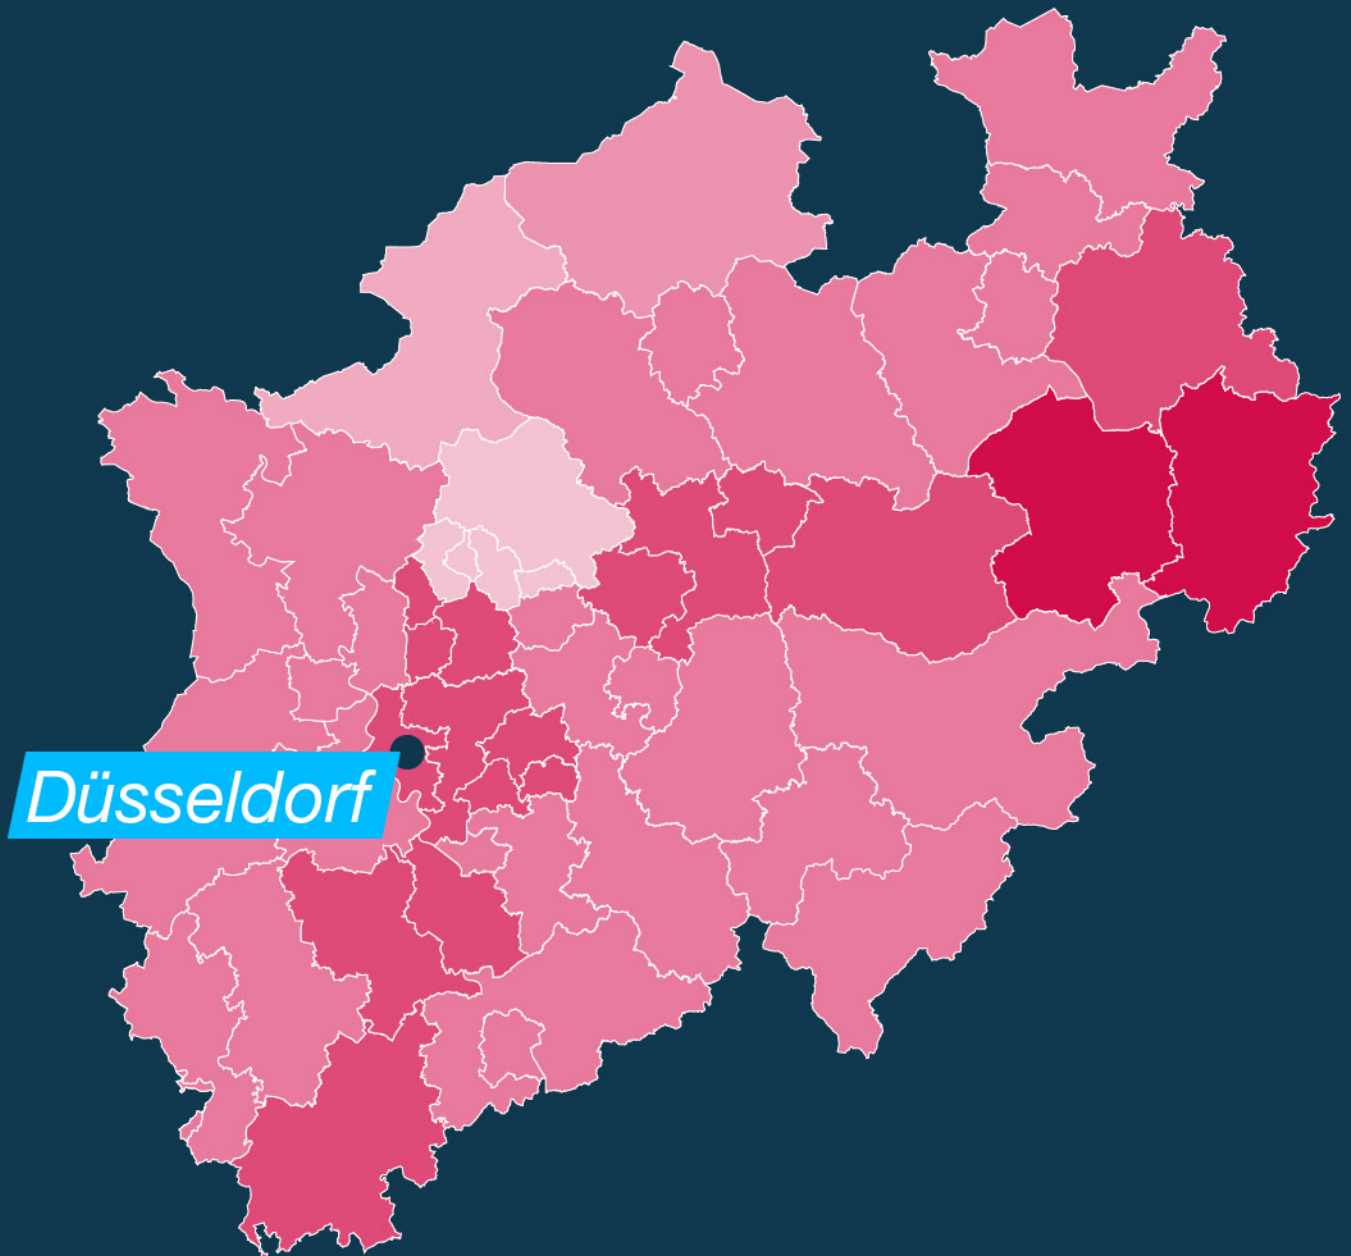

## Befallene Getreideflächen in Nordrhein-Westfalen

Befall in  
Nordrhein-Westfalen in %  
Ackerfuchsschwanz