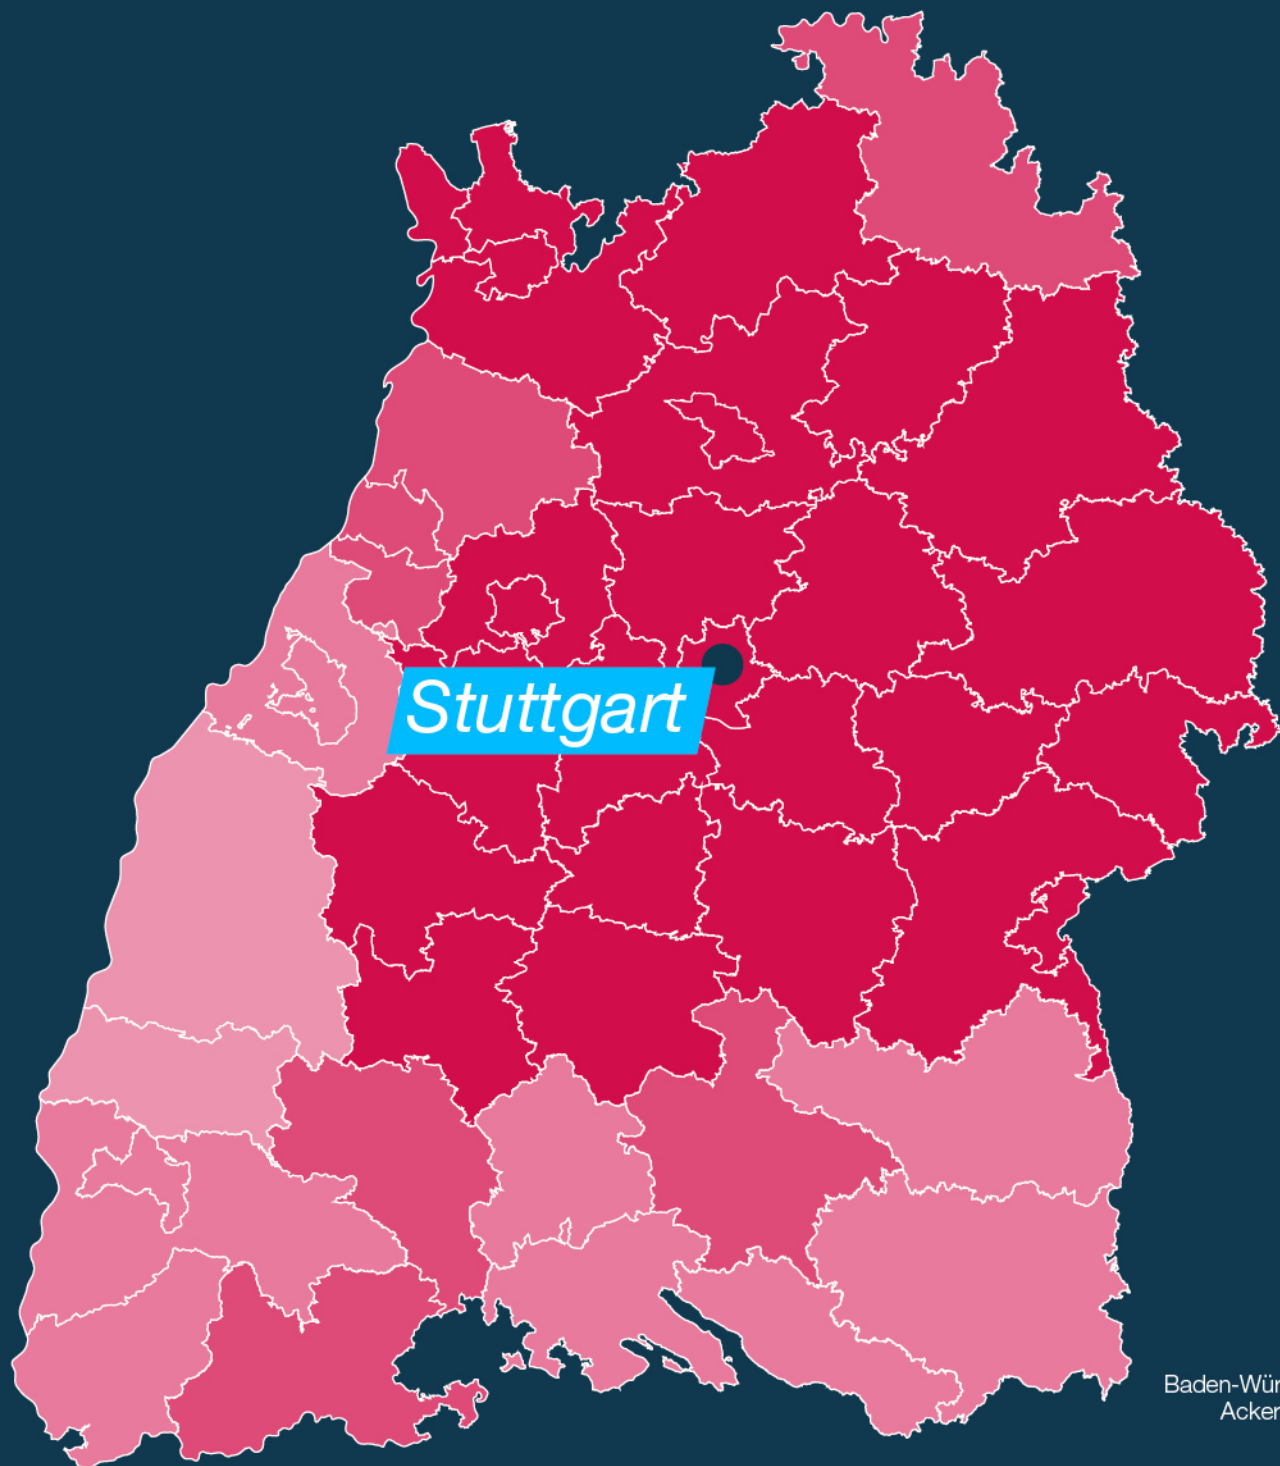

Befallene Getreideflächen in Baden-Württemberg

Befall in
Baden-Württemberg in %
Ackerfuchsschwanz