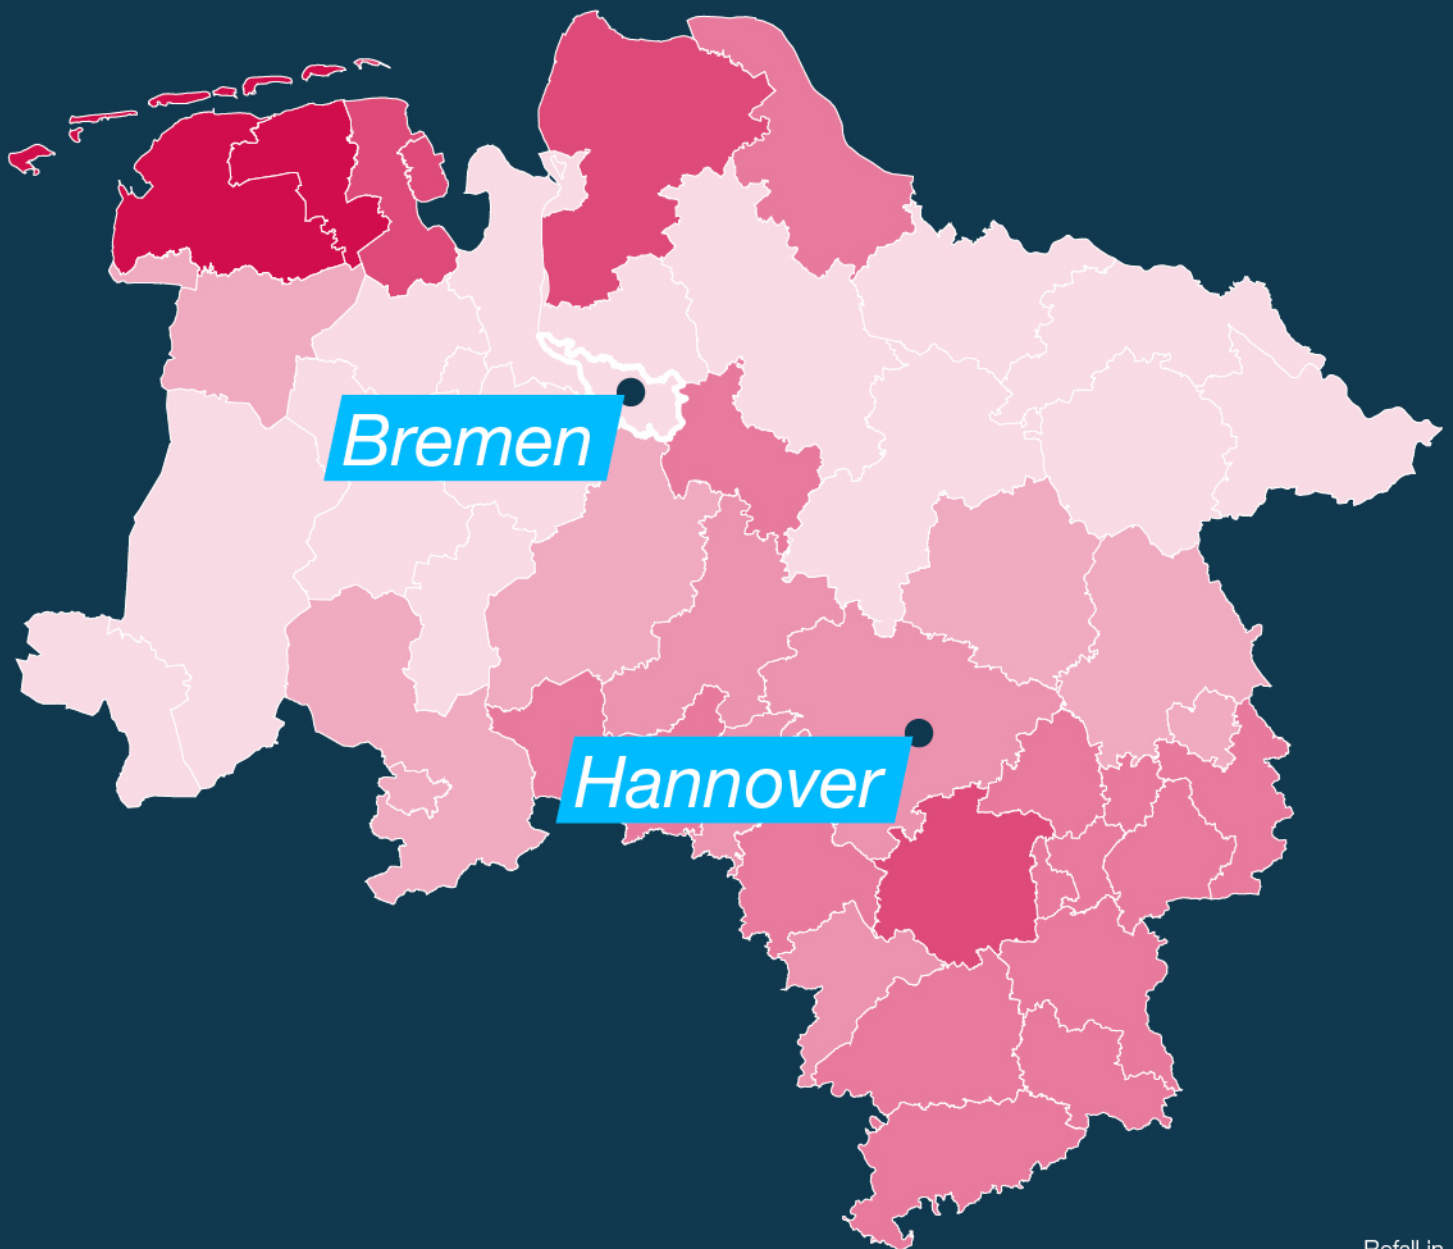

## Befallene Getreideflächen in Niedersachsen / Bremen

Befall in  
Niedersachsen/  
Bremen in %  
Ackerfuchsschwanz