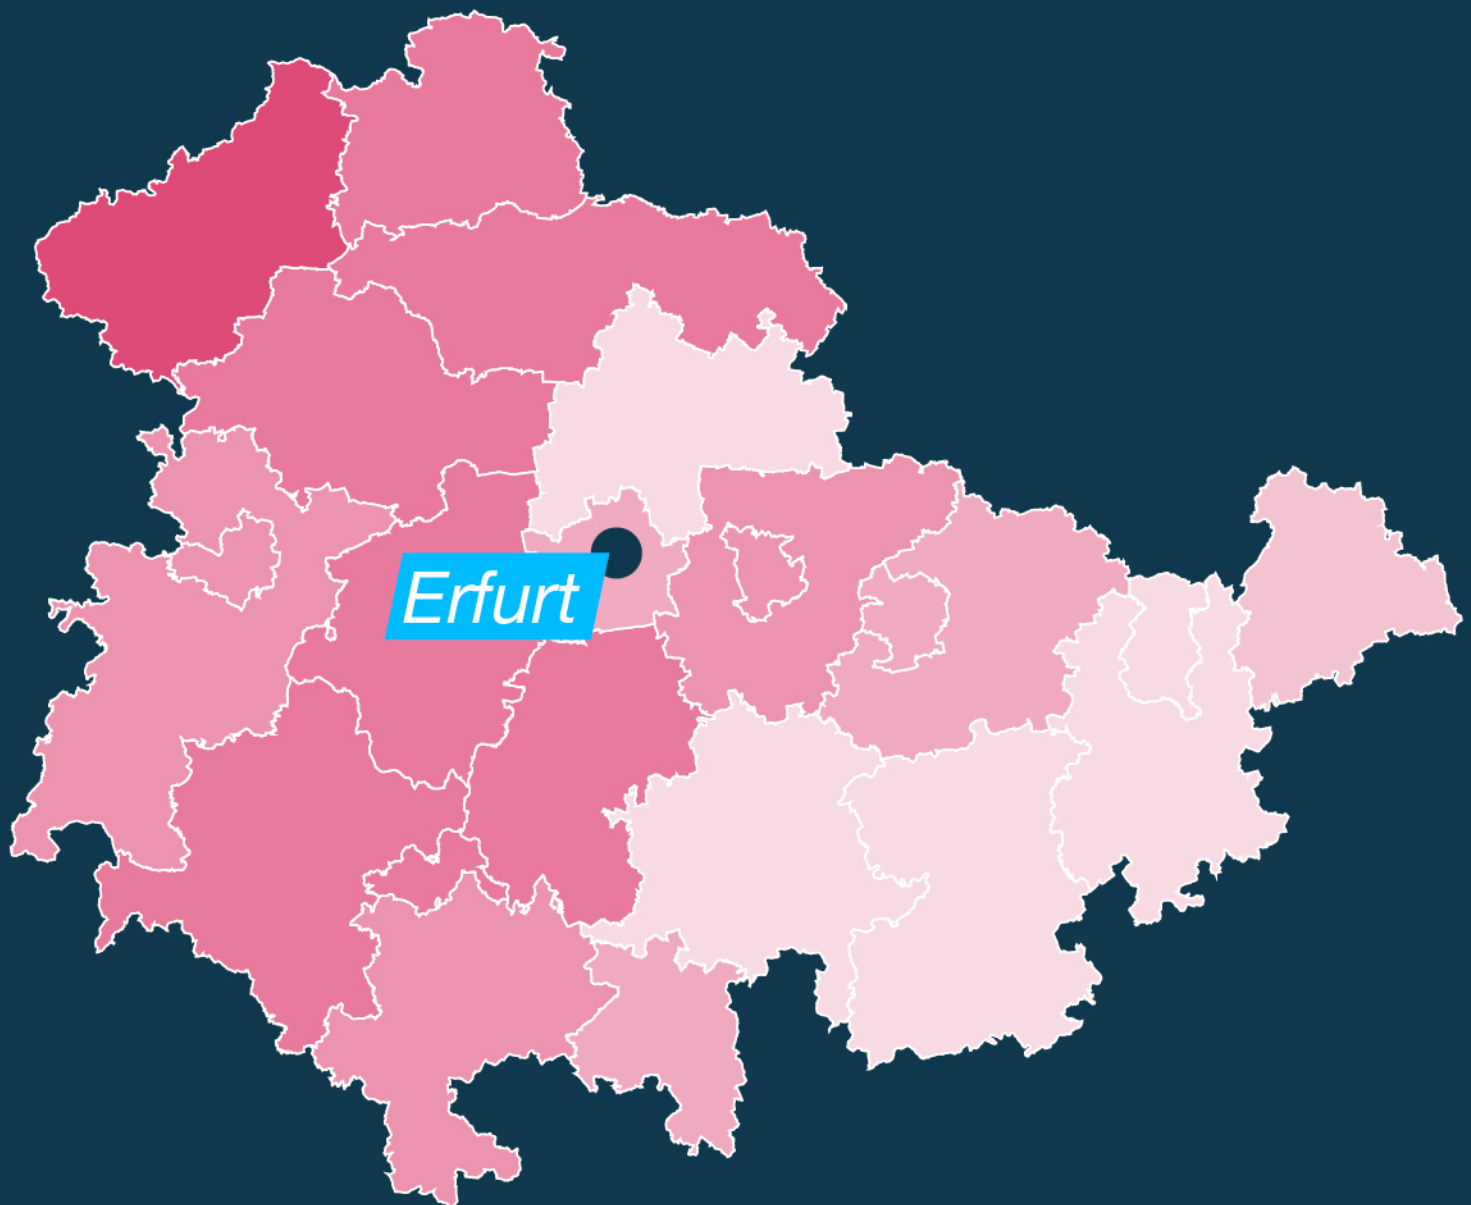

Befallene Getreideflächen in Thüringen

Befall in
Thüringen in %
Ackerfuchsschwanz